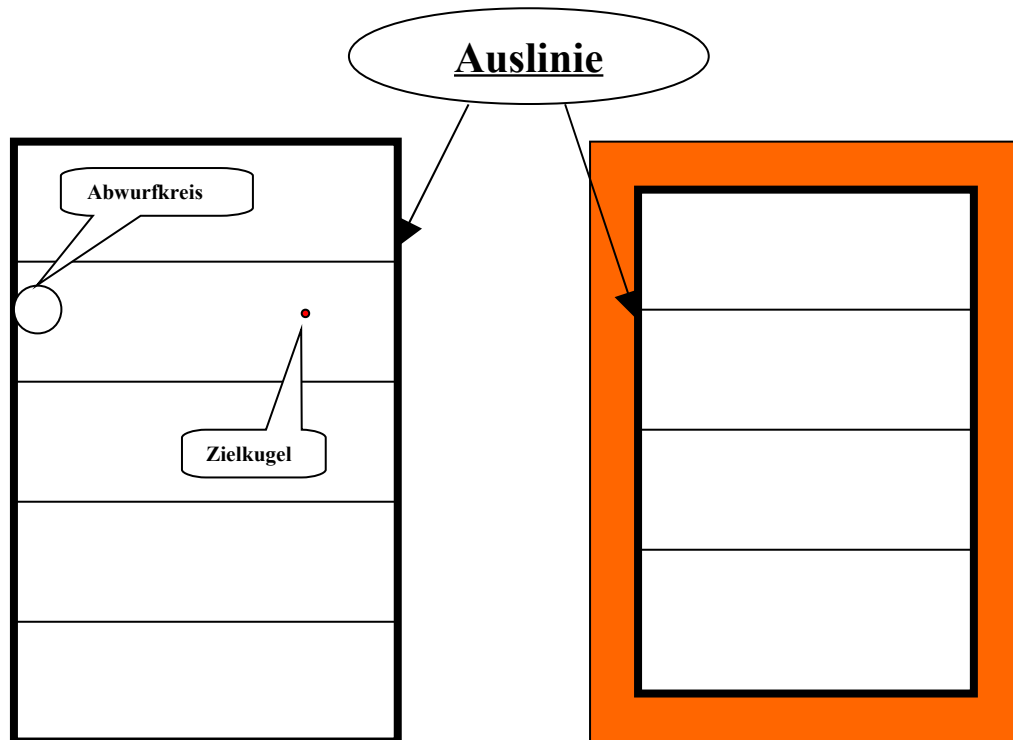

Auslinie

Bei besonders abgegrenzten Spielfeldern (Carrés d'Honneur“) ist die Auslinie die Linie die die Spielfelder umgibt. Es ist zulässig den Abwurfkreis bis zur Begrenzungslinie zurück zu versetzen. Die Zielkugel muss jedoch in einem Abstand von 1 Meter von dieser Linie angeworfen werden.

Auch wenn aus ästhetischen Gründen das Spielgelände von einer farbigen Bande umgeben ist, **die Linie die das Spielgelände umgibt bleibt die Auslinie.**